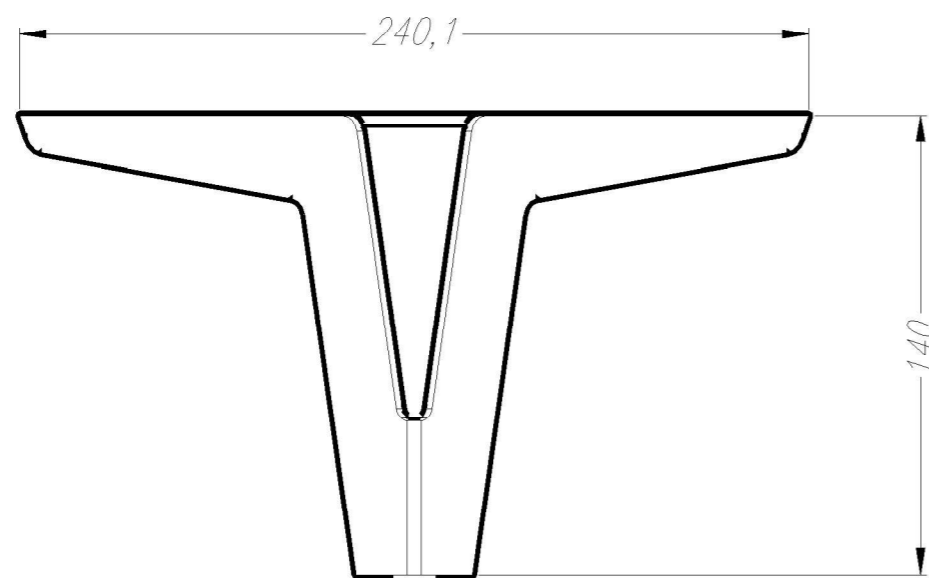

Technical Drawing Feet Iron Chromed

Piede Mod. Egeo Ferro Cromato

Codice: PMEGEO.FECR

DATA: 16/06/2022

FOGLIO 01 DI 01

Unità di misura:
Millimetri

VIEW 45°

Plastic Base $\varnothing 13$ H3mm

LATERAL VIEW

PLANT