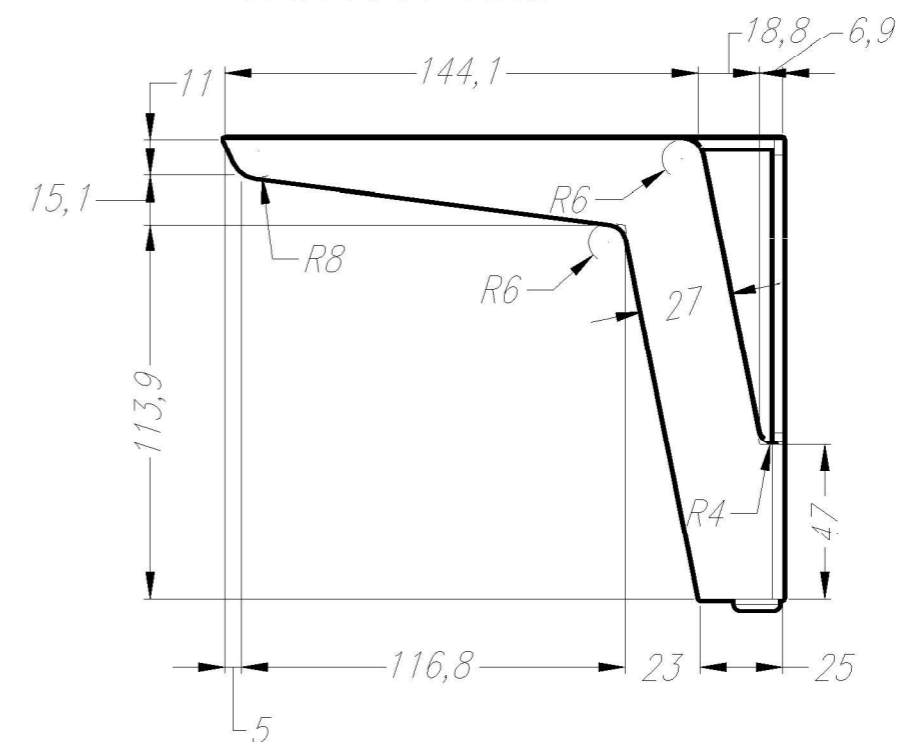

Technical Drawing Feet Iron Chromed

Piede Mod. Egeo Ferro Cromato

Codice: PMEGEO.FECR

DATA: 16/06/2022

FOGLIO 01 DI 01

Unità di misura:
Millimetri

VIEW 45°

Plastic Base $\varnothing 13$ H3mm

LATERAL VIEW

PLANT